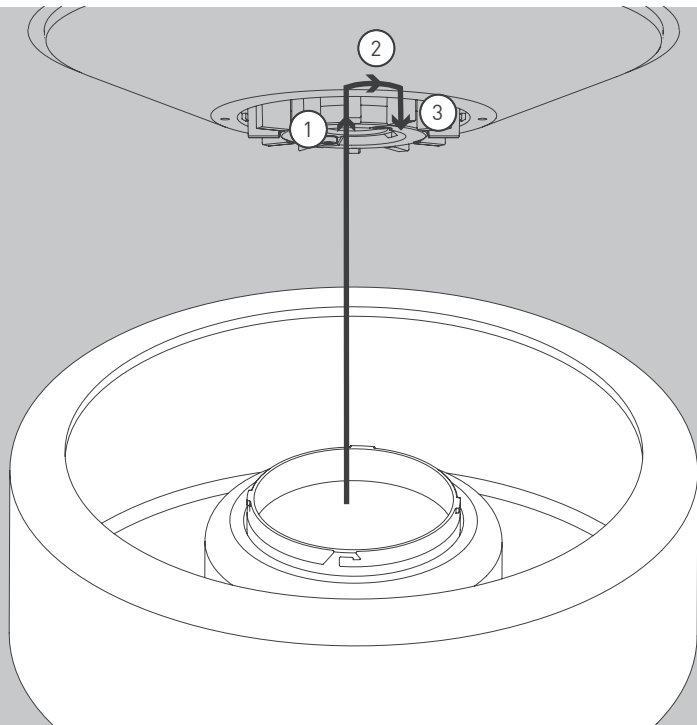

NL

Voor montage, vervanging en reiniging de lamp van het stroomnet loskoppelen.  
De lamp alleen binnen gebruiken. Om alleen te verbinden door een erkend elektricien.

01  
OPTION

01  
OPTION

02

04

---

CEILING  
SUSPENSION