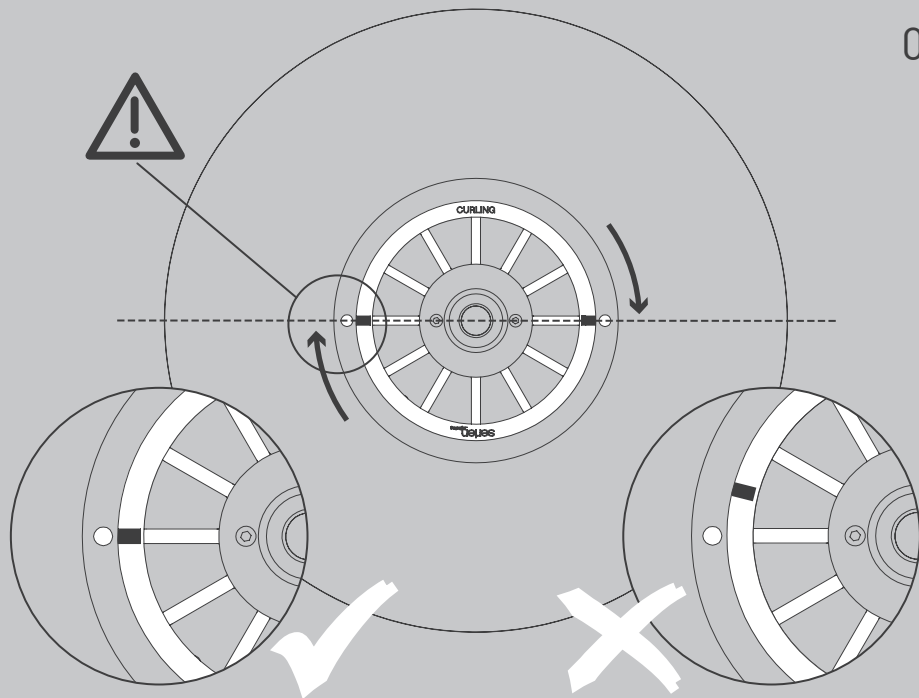

E

Antes de proceder al montaje, el cambio de bombilla o la limpieza desconecte la lámpara de la red  
eléctrica. Instale la lámpara sólo en un lugar interior. Instalación solamente por personal calificado.

NL

Voor montage, vervanging en reiniging de lamp van het stroomnet loskoppelen.  
De lamp alleen binnen gebruiken. Om alleen te verbinden door een erkend elektricien.

01  
OPTION

01  
OPTION

02

04

---

CEILING  
SUSPENSION