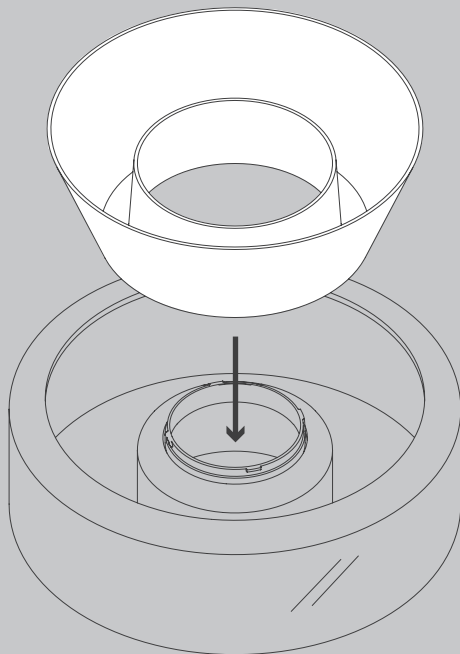

NL

Voor montage, vervanging en reiniging de lamp van het stroomnet loskoppelen.  
De lamp alleen binnen gebruiken. Om alleen te verbinden door een erkend elektricien.

01  
OPTION

01  
OPTION

02

04

---

CEILING  
SUSPENSION