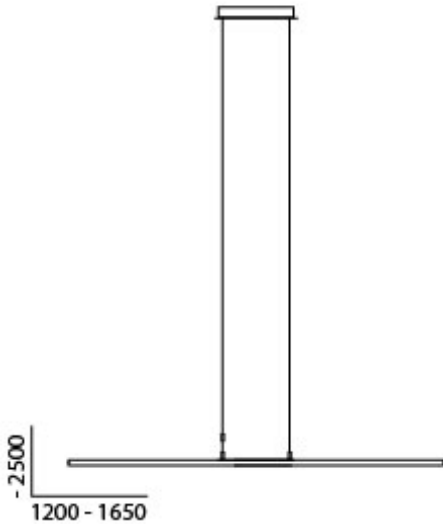

Anta

Tieso Tender Ersatz-Kabel in schwarz

Technische Informationen

Hersteller Anta
Oberfläche: schwarz
Maße H 3 cm | B 5 cm

Beschreibung

Dieses Ersatzteil ist eins von vier Kabeln für die Pendelleuchte Tieso Tender 120 oder 165 von Anta. Im Lieferumfang ist ein Kabel inkl. Klemme enthalten. Das Kabel ist in Schwarz oder Transparent erhältlich.