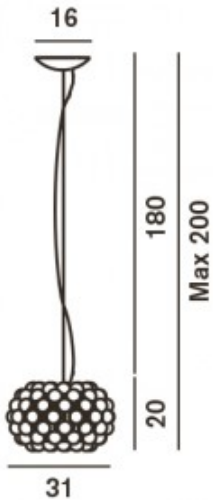

Foscarini

Caboche Sospensione Inneres Glas-piccola

Technische Informationen

Hersteller

Foscarini

Beschreibung

Das Innere Glas/der innere Diffusor der Caboche Sospensione ist für die Caboche Grande Sospensione, die Caboche Media Sospensione und für die Caboche Piccola Sospensione erhältlich.