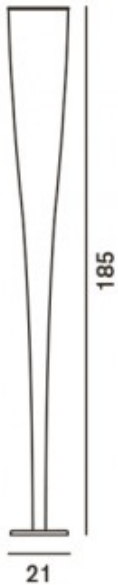

Foscarini

Mite Terra Ersatz- Diffusor-schwarz

Technische Informationen

Hersteller

Foscarini

Beschreibung

Der Ersatz- Diffusor der Foscarini Mite Terra ist ein Austauschdiffusor und hat am oberen Rand einen Durchmesser von 21 cm und eine Höhe 185 cm. Hergestellt wird er aus einem Glasgewebe mit Kevlar- oder Karbonfasern. Der Mite Terra Ersatz- Diffusor ist in den Farben gelb und schwarz erhältlich.