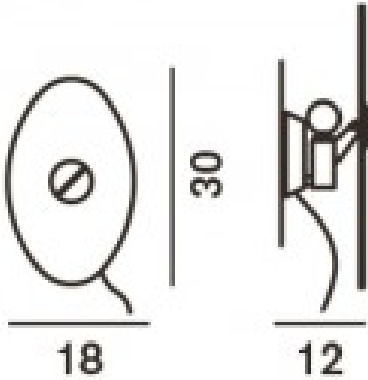

Foscarini

Orbital Ersatz -Glas 2-blau

Technische Informationen

Hersteller Foscarini
Maße H 30 cm | B 18 cm

Beschreibung

Das Ersatz Glas 2 für die Foscarini Orbital und die Bit 2 gibt es in den Ausführungen weiß oder blau.