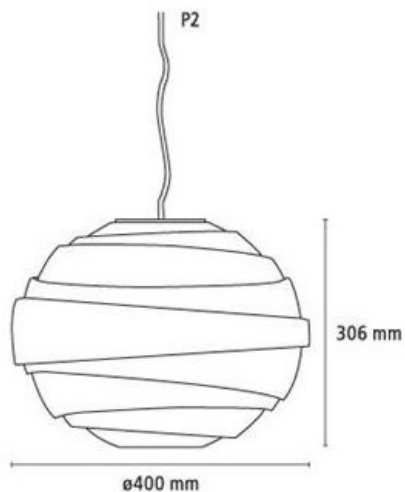

Lightyears  
**Atomheart Ersatz - Glas-40**

**Technische Informationen**

Hersteller Lightyears  
Maße D 40 cm

**Beschreibung**

Das Ersatz Glas für die Lightyears Atomheart P1 und P2 gibt es in den Ausführungen 25 cm und 40 cm Durchmesser. Das kleinere Glas mit 25 cm Durchmesser passt auch in die Lightyears Atomheart T und das größere mit 40 cm Durchmesser in die Lightyears Atomheart F.