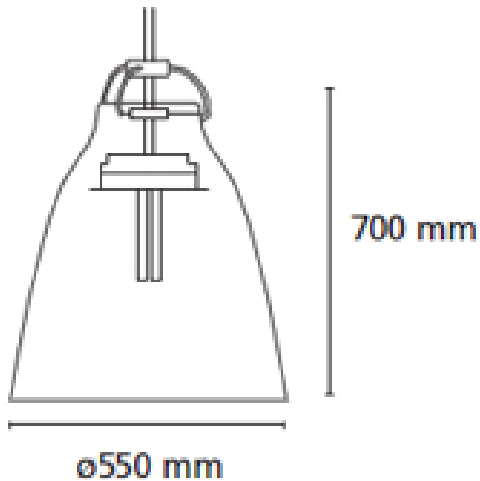

Lightyears

Caravaggio P4 GX24Q Ersatz - Kabel

Kabelfarbe:

- grau
- rot

Technische Informationen

Hersteller Lightyears
Designer Cecilie Manz

Beschreibung

Die Lightyears Caravaggio P4 GX24Q Ersatz - Kabel sind Ersatzkabel für die Lightyears Caravaggio P4 GX24Q. Sie sind in den Farben rot und grau erhältlich und haben eine Kabellänge von 600 cm. Die Kabellänge ist bei Bedarf kürzbar.