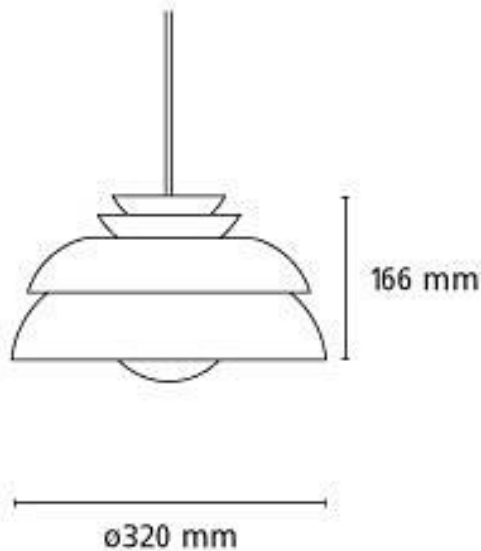

Lightyears
Concert Ersatz - Schirm-32

Technische Informationen

Hersteller	Lightyears
Maße	D 32 cm
Leistung in Watt:	5,4 W

Beschreibung

Die Lightyears Concert Ersatz - Schirme sind Ersatzschirme für die Lightyears Concert P1 und P3. Sie sind in den Durchmessern 32 und 55 cm erhältlich.