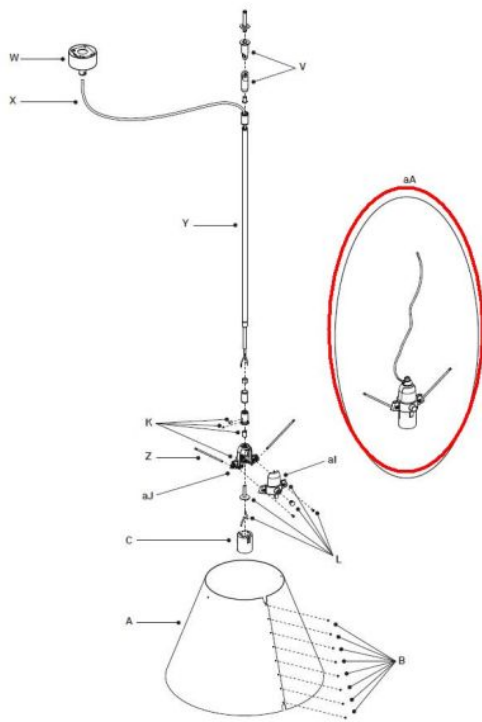

D13s

Luceplan

Costanza Ersatz Lampenfassung E27 mit Kabel 3,2m

Technische Informationen

Herstellungsland  Italien
Hersteller Luceplan

Beschreibung

Original Luceplan Costanza Ersatz Lampenfassung E27 mit Kabel 3,2m