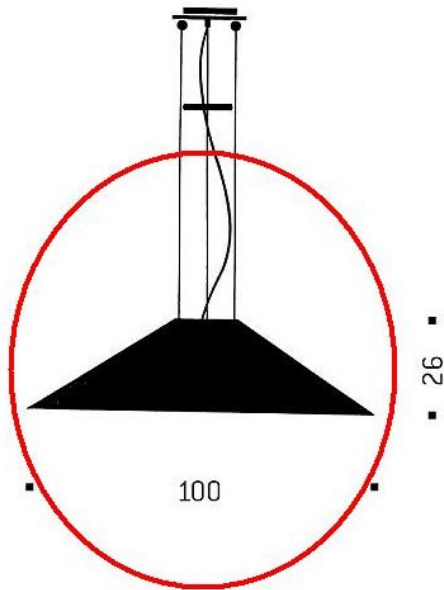

Ingo Maurer

Maru Ersatzschirm

Technische Informationen

Herstellungsland	 Deutschland
Hersteller	Ingo Maurer
Designer	Ingo Maurer
Material	Metall, Papier
Durchmesser in cm	100
Maße	H 26 cm Ø 100 cm

Beschreibung