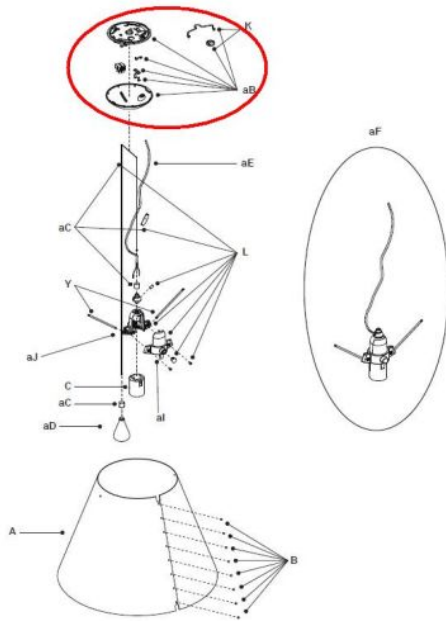

D13sas

COSTANZA

Luceplan

Costanza Ersatz Baldachin

Technische Informationen

Herstellungsland  Italien
Hersteller Luceplan

Beschreibung

Original Luceplan Costanza Ersatz Baldachin