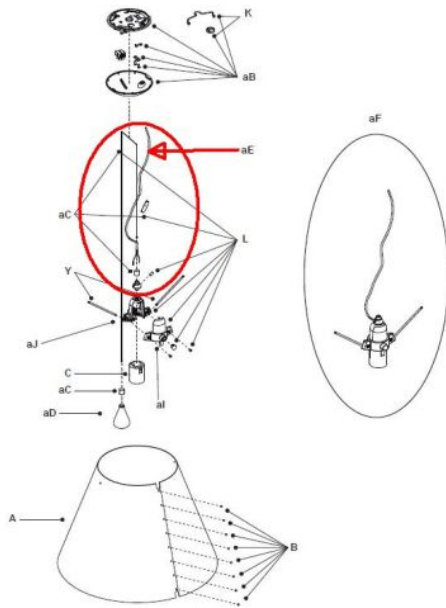

D13sas

COSTANZA

Luceplan

Costanza Ersatz Kabel

Technische Informationen

Herstellungsland Italien
Hersteller Luceplan

Beschreibung

Original Luceplan Costanza Ersatz Kabel transparent 2 kabel x 3m