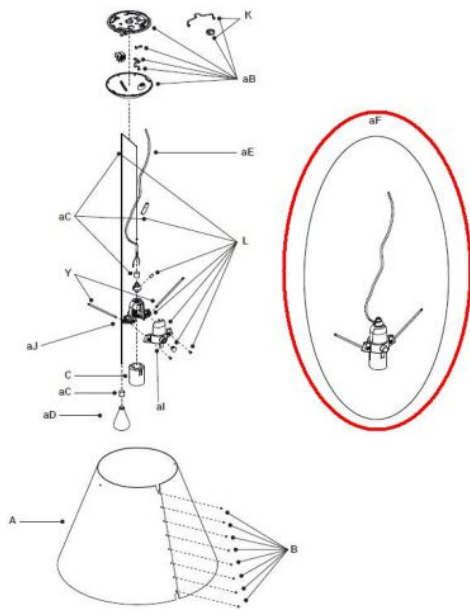

D13sas

COSTANZA

Luceplan

Costanza Ersatz Lampenfassung E27 mit Kabel 3m

Technische Informationen

Herstellungsland  Italien
Hersteller Luceplan

Beschreibung

Original Luceplan Costanza Ersatz Lampenfassung E27 mit Kabel 3m