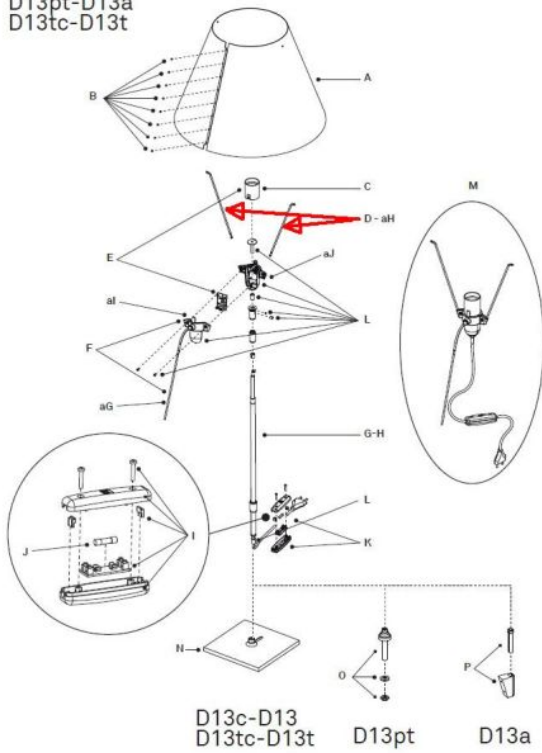

D13c-D13
D13pt-D13a
D13tc-D13t

Luceplan

Costanza Ersatz Stäbchen für Lampenschirm-neue Version

Struktur

- Messing
- schwarz
- aluminium

Technische Informationen

Herstellungsland  Italien
Hersteller Luceplan

Beschreibung

Original Luceplan Costanza 2 Ersatz-Stäbchen für den Lampenschirm der neuen Version der Leuchte. Auf den Bildern in der Produktbeschreibung können Sie ersehen ob Sie die alte oder neue Version der Leuchte besitzen.