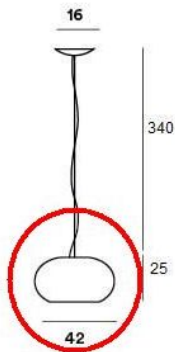

Foscarini

Buds Sospensione 2 Halogen Ersatzglas

Diffusorfarbe

- grau
- warmweiß
- cipria

Technische Informationen

Herstellungsland	 Italien
Hersteller	Foscarini
Material	Glas
Durchmesser in cm	42
Maße	H 25 cm Ø 42 cm