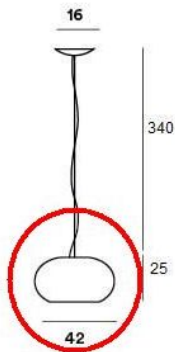

Foscarini

Buds Sospensione 2 LED-Ersatzglas

Diffusorfarbe

- grau
- warmweiß
- cipria

Technische Informationen

Herstellungsland	Italien
Hersteller	Foscarini
Material	Glas
Durchmesser in cm	42
Maße	H 25 cm | Ø 42 cm

Beschreibung

Dieses Foscarini Originalersatzteil ersetzt das vorhandene Glas der Buds LED Pendelleuchte. Dieses Ersatzglas eignet sich nur für die Buds Sospensione 2 LED. Das Glas ist in grau, cipria und warmweiß (bianco caldo) erhältlich.