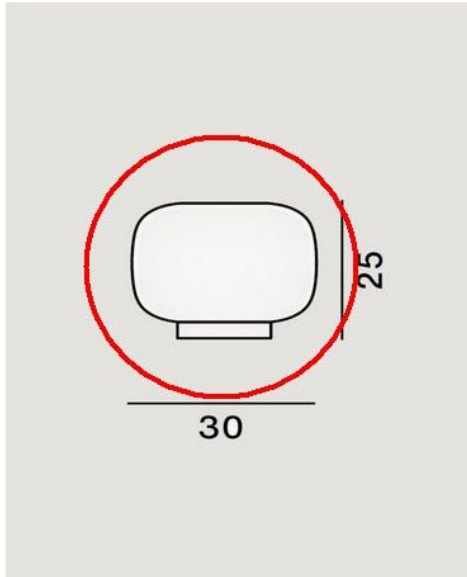

Foscarini

Chouchin Bianco 3

Wand/Deckenleuchte Ersatzglas

Technische Informationen

Herstellungsland	 Italien
Hersteller	Foscarini
Material	Glas
Durchmesser in cm	30
Maße	H 25 cm Ø 30 cm

Beschreibung

Dieses Foscarini Originalersatzteil ersetzt das vorhandene Glas der Foscarini Chouchin Bianco 3 Wand/Deckenleuchte. Dieses Ersatzglas eignet sich nur für die Chouchin Bianco 3 Wand/Deckenleuchte. Das Glas ist in weiß erhältlich. Das Ersatzglas ist 25 cm hoch und hat einen Durchmesser von 30 cm.