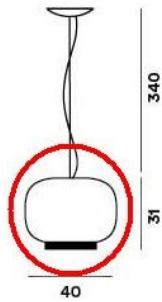

### Technische Informationen

<b>Herstellungsland</b>	 Italien
<b>Hersteller</b>	Foscarini
<b>Designer</b>	Ionna Vautrin
<b>Material</b>	Glas
<b>Oberfläche</b>	weiß
<b>Durchmesser in cm</b>	40
<b>Maße</b>	H 31 cm   Ø 40 cm

### Beschreibung

Dieses Foscarini Originalersatzteil ersetzt das vorhandene Glas der Chouchin Reverse 1 LED Pendelleuchte. Dieses Ersatzglas eignet sich nur für die Foscarini Chouchin Reverse 1 LED Pendelleuchte. Das Glas ist in opal weiß mit einem unteren Ring in orange erhältlich. Das Ersatzglas ist 31 cm hoch und hat einen Durchmesser von 40 cm.