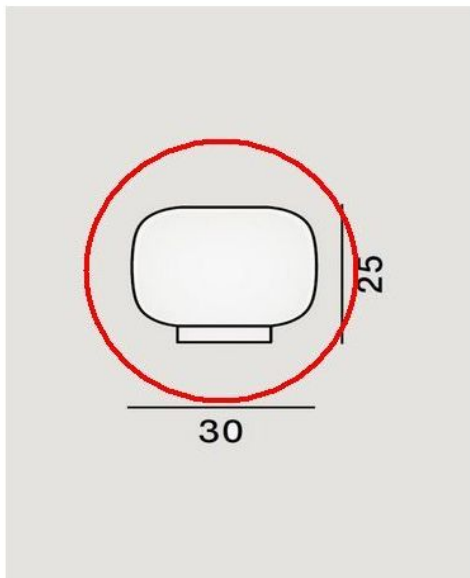

### Wand/Deckenleuchte Ersatzglas

#### Technische Informationen

<b>Herstellungsland</b>	 Italien
<b>Hersteller</b>	Foscarini
<b>Designer</b>	Ionna Vautrin
<b>Material</b>	Glas
<b>Oberfläche</b>	weiß
<b>Durchmesser in cm</b>	30
<b>Maße</b>	H 25 cm   Ø 30 cm

#### Beschreibung

Dieses Foscarini Originalersatzteil ersetzt das vorhandene Glas der Foscarini Chouchin Reverse 3 Wand/Deckenleuchte. Dieses Ersatzglas eignet sich nur für die Chouchin Reverse 3 Wand/Deckenleuchte. Das Glas ist in opal weiß mit einem unteren Ring in grau erhältlich. Dieses Ersatzglas ist 25 cm hoch und hat einen Durchmesser von 30 cm.