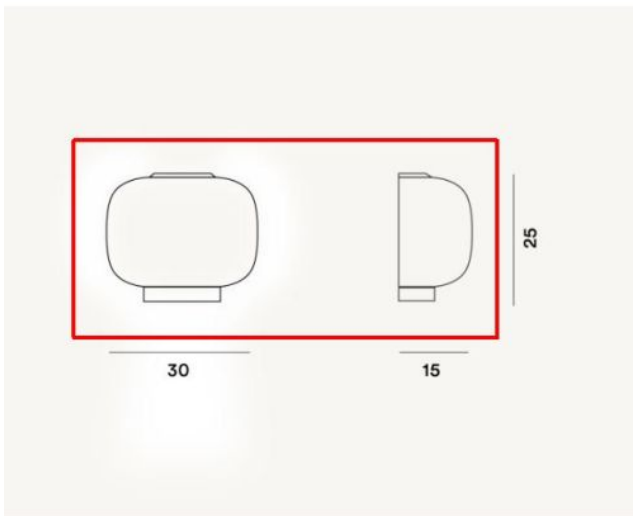

### Technische Informationen

<b>Herstellungsland</b>	 Italien
<b>Hersteller</b>	Foscarini
<b>Designer</b>	Ionna Vautrin
<b>Material</b>	Glas
<b>Oberfläche</b>	weiß
<b>Tiefe in cm</b>	15
<b>Maße</b>	H 25 cm   B 30 cm

### Beschreibung

Dieses Foscarini Originalersatzteil ersetzt das vorhandene Glas der Foscarini Chouchin Semi Wandleuchte. Das Ersatzglas ist in weiß erhältlich. Das Austauschglas ist 30 cm breit, 25 cm hoch und 15 cm tief.