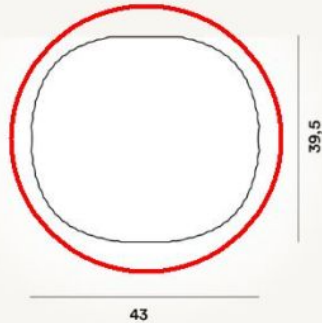

Foscarini

Gem Deckenleuchte Ersatzglas

DIMENSIONE

39 x 43 x 43

Technische Informationen

Herstellungsland	 Italien
Hersteller	Foscarini
Designer	Ludovica & Roberto Palomba
Material	Glas
Oberfläche	weiß
Durchmesser in cm	43
Maße	H 39 cm Ø 43 cm

Beschreibung

Dieses Foscarini Originalersatzteil ersetzt das vorhandene Glas der Foscarini Gem Deckenleuchte. Das mundgeblasene Glas ist in Weiß erhältlich und eignet sich ausschließlich für die Foscarini Gem Deckenleuchte. Dieses Austauschglas ist 39 cm hoch und hat einen Durchmesser von 44 cm. Das Ersatzglas hat die gleiche Reliefstruktur wie das Original Glas der Leuchte.