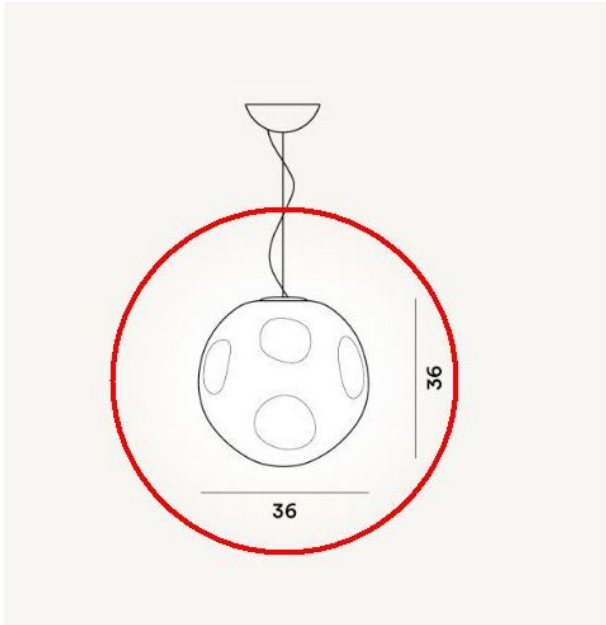

Foscarini

Hoba Grande Sospensione Ersatzglas

Technische Informationen

Herstellungsland	 Italien
Hersteller	Foscarini
Material	Glas
Oberfläche	weiß
Durchmesser in cm	36
Maße	H 36 cm Ø 36 cm

Beschreibung

Dieses Foscarini Originalersatzteil ersetzt das vorhandene Glas der Foscarini Hoba Grande Pendelleuchte. Das mundgeblasene Glas ist in Weiß erhältlich und eignet sich ausschließlich für die Pendelleuchte Foscarini Hoba Grande. Dieses Austauschglas ist 36 cm hoch und hat einen Durchmesser von 36 cm. Das Ersatzglas hat die gleiche Struktur wie das Original Glas der Leuchte.