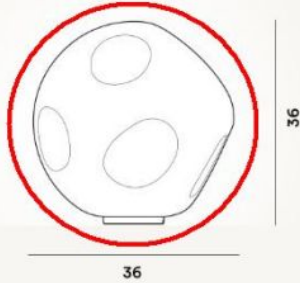

36 x 36 x 36

### Technische Informationen

<b>Herstellungsland</b>	 Italien
<b>Hersteller</b>	Foscarini
<b>Material</b>	Glas
<b>Oberfläche</b>	weiß
<b>Durchmesser in cm</b>	36
<b>Maße</b>	H 36 cm   Ø 36 cm

### Beschreibung

Dieses Foscarini Originalersatzteil ersetzt das vorhandene Glas der Foscarini Hoba Grande Tischleuchte und der Hoba Grande Deckenleuchte. Das mundgeblasene Glas ist in Weiß erhältlich und eignet sich ausschließlich für die Tischleuchte und die Deckenleuchte Foscarini Hoba Grande. Dieses Austauschglas ist 36 cm hoch und hat einen Durchmesser von 36 cm. Das Ersatzglas hat die gleiche Struktur wie das Original Glas der Leuchte.