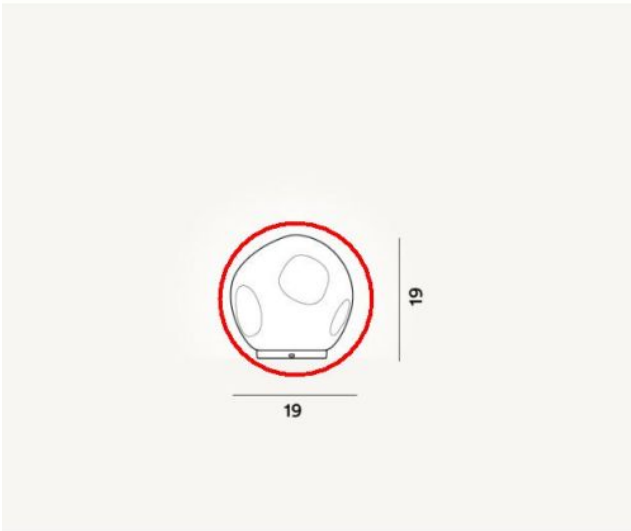

### Technische Informationen

|                          |   |
|--------------------------|---|
| <b>Herstellungsland</b>  |  Italien |
| <b>Hersteller</b>        | Foscarini   |
| <b>Material</b>          | Glas  |
| <b>Oberfläche</b>        | weiß  |
| <b>Durchmesser in cm</b> | 19  |
| <b>Maße</b>              | H 19 cm   Ø 19 cm   |

### Beschreibung

Dieses Foscarini Originalersatzteil ersetzt das vorhandene Glas der Foscarini Hoba Midi Tischleuchte, Foscarini Hoba Midi Wandleuchte und der Foscarini Hoba Midi Deckenleuchte. Das mundgeblasene Glas ist in Weiß erhältlich und eignet sich ausschließlich für die genannten Leuchten. Dieses Austauschglas ist 19 cm hoch und hat einen Durchmesser von 19 cm. Das Ersatzglas hat die gleiche Struktur wie das Original Glas der Leuchte.