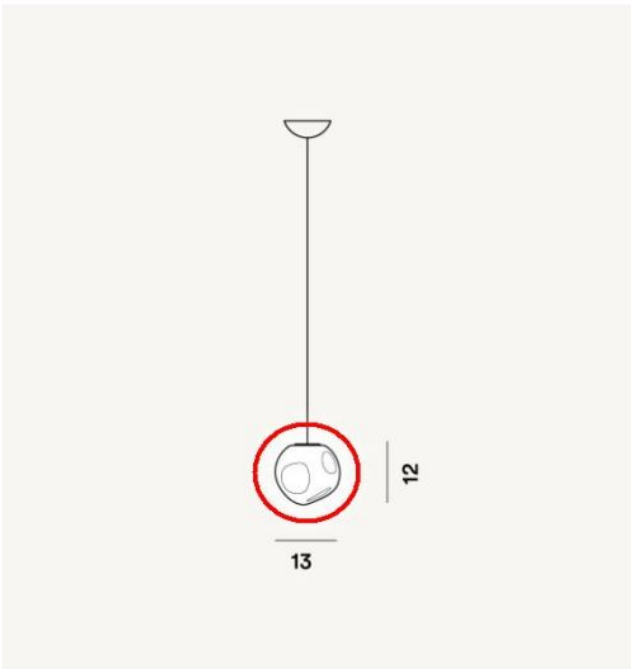

Foscarini

Hoba Piccola Sospensione Ersatzglas

Technische Informationen

| | |
|--------------------------|---|
| Herstellungsland |  Italien |
| Hersteller | Foscarini |
| Material | Glas |
| Oberfläche | weiß |
| Durchmesser in cm | 13 |
| Maße | H 12 cm Ø 13 cm |

Beschreibung

Dieses Foscarini Originalersatzteil ersetzt das vorhandene Glas der Foscarini Hoba Piccola Pendelleuchte. Das mundgeblasene Glas ist in Weiß erhältlich und eignet sich ausschließlich für die Pendelleuchte Foscarini Hoba Piccola. Dieses Austauschglas ist 12 cm hoch und hat einen Durchmesser von 13 cm. Das Ersatzglas hat die gleiche Struktur wie das Original Glas der Leuchte.