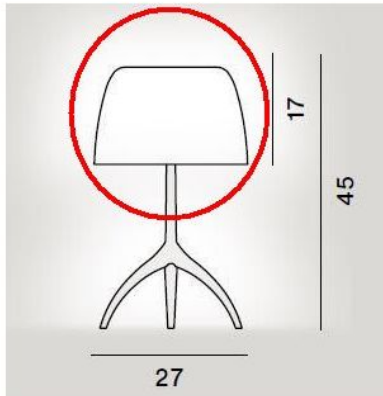

Foscarini

Lumiere 05 Tavolo Grande - Ersatzglas G9 bis Modell 2021

Oberfläche

- warmweiß
- kirschrot
- weiß

Technische Informationen

Herstellungsland	 Italien
Hersteller	Foscarini
Material	Glas
Durchmesser in cm	27
Maße	H 17 cm Ø 27 cm

Beschreibung

Dieses Foscarini Originalersatzteil ersetzt das vorhandene Glas der Foscarini Lumiere Tavolo Grande Tischleuchte. Das Ersatzglas ist in weiß, warmweiß (bianco caldo) und kirschrot erhältlich und eignet sich **ausschließlich für Modelle der Leuchte, die vom Hersteller Foscarini bis zum Jahr 2021 produziert wurden und über eine G9-Fassung verfügen**. Das Ersatzglas ist aus geblasenem Glas gefertigt und hat einen Durchmesser von 27 cm und eine Höhe von 17 cm.