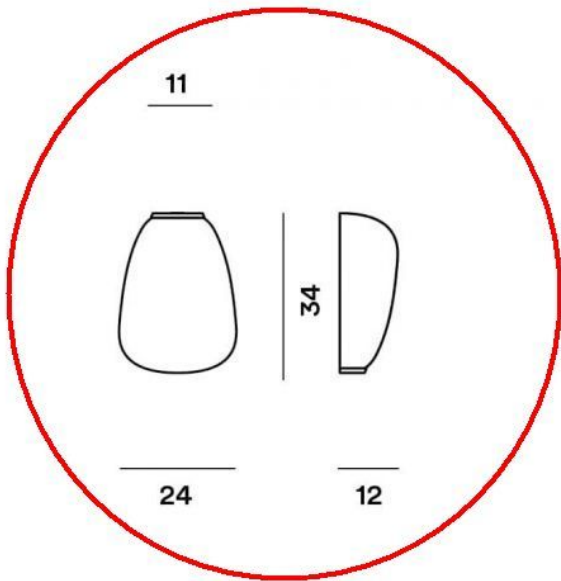

### Technische Informationen

<b>Herstellungsland</b>	 Italien
<b>Hersteller</b>	Foscarini
<b>Material</b>	Glas
<b>Farbe</b>	weiß
<b>Tiefe in cm</b>	12
<b>Maße</b>	H 34 cm   B 24 cm

### Beschreibung

Dieses Foscarini Originalersatzteil ersetzt das vorhandene mundgeblasene Glas der Wandleuchte Foscarini Rituals Parete Semi 1. Das Original Ersatzglas ist in Weiß satiniert erhältlich. Dieses Ersatzglas ist 34 cm hoch, 24 cm breit und hat eine Tiefe von 12 cm.