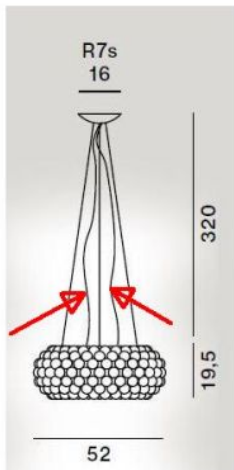

## Stromkabel zur Caboche Halogen Pendelleuchte

### Technische Informationen

<b>Herstellungsland</b>	 Italien
<b>Hersteller</b>	Foscarini
<b>Kabellänge</b>	350 cm
<b>Schutzart / IP-Schutz</b>	IP20
<b>Spannungseignung</b>	110 - 240 Volt

### Beschreibung

Dieses Foscarini Original Ersatz-Stromkabel ist passend für alle Foscarini Caboche Halogen Pendelleuchten. Die Kabellänge dieses Ersatz-Stromkabels beträgt 350 cm. Im Lieferumfang enthalten sind nur die Kabel für die Stromversorgung der Leuchte, nicht die drei Seile zur Aufhängung.