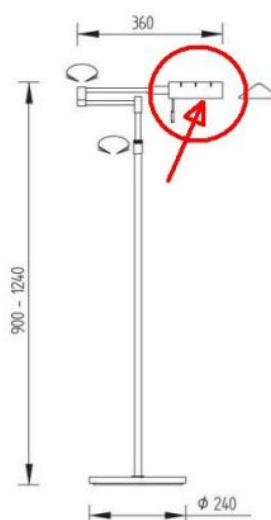

Knapstein

Edda LED - Ersatzplatine

Technische Informationen

Herstellungsland	Deutschland
Hersteller	Knapstein
Dimmbarkeit	bauseitig dimmbar
Leistung in Watt	15 W
Schutzart / IP-Schutz	IP20
Spannungseignung	230 - 240 Volt

Beschreibung

Dieses Originalersatzteil ist eine Austausch LED-Platine die das vorhandene Leuchtmittel der Stehleuchte Knapstein Edda ersetzt. Die Lieferung der Ersatzplatine erfolgt inkl. Zubehör.