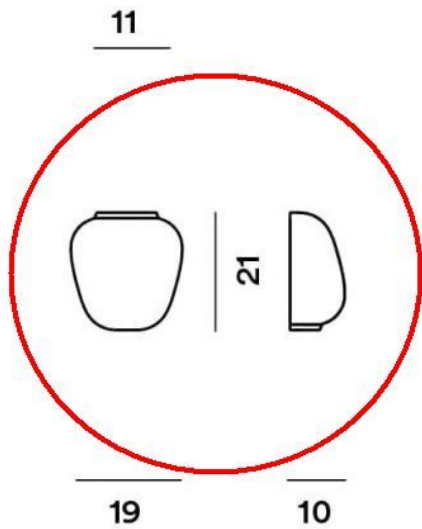

### Technische Informationen

<b>Herstellungsland</b>	 Italien
<b>Hersteller</b>	Foscarini
<b>Material</b>	Glas
<b>Farbe</b>	weiß
<b>Tiefe in cm</b>	10
<b>Maße</b>	H 21 cm   B 19 cm

### Beschreibung

Dieses Foscarini Originalersatzteil ersetzt das vorhandene Glas der Wandleuchte Foscarini Rituals Parete Semi 3. Das Original Ersatzglas ist in Weiß satiniert erhältlich. Dieses Ersatzglas ist 21 cm hoch, 19 cm breit und hat eine Tiefe von 10 cm.