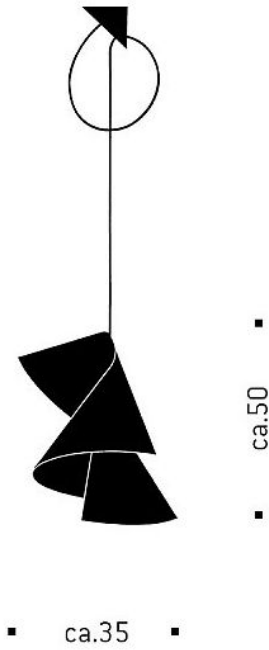

Ingo Maurer

Willydilly Ersatz - Schirm in weiß

Technische Informationen

Herstellungsland

Hersteller

Ingo Maurer

Farbe

weiß

Beschreibung

Der Ingo Maurer Willydilly Ersatz - Schirm in weiß ist der Leuchterschirm der Willydilly Pendelleuchte. Der Schirm ist aus weißem, transluzentem Karton und auf dem Schirm steht der Name der Leuchte.