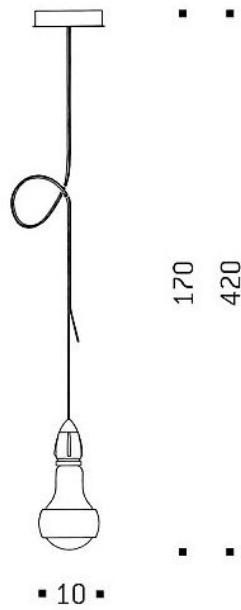

### Technische Informationen

**Herstellungsland**

**Hersteller**

Ingo Maurer

**Dimmbarkeit**

dimmbar

**Sockel / Fassung**

E27