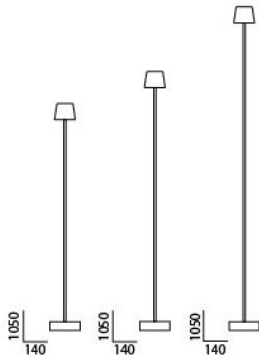

## Cut Ersatz-Schnurzwischentrafo mit Schieberegler schwarz