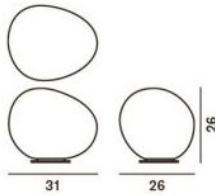

Foscarini

Gregg Media Ersatzglas

Technische Informationen

Herstellungsland	 Italien
Hersteller	Foscarini
Material	Glas
Maße	H 26 cm B 26 cm L 31 cm

Beschreibung

Dieses Gregg Media Ersatzglas ist ein Original Ersatzteil passend für folgende Leuchten des Herstellers Foscarini: