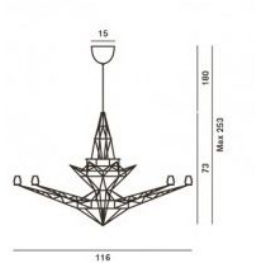

Foscarini

Lightweight Sospensione Ersatz-Diffusor

Technische Informationen

Herstellungsland	 Italien
Hersteller	Foscarini
Designer	Tom Dixon
Material	Glas

Beschreibung

Der Foscarini Lightweight Sospensione Original Ersatz-Diffusor in weiß umgibt jeweils ein Leuchtmittel der Lightweight Pendelleuchte und entblendet das abgegebene Licht.