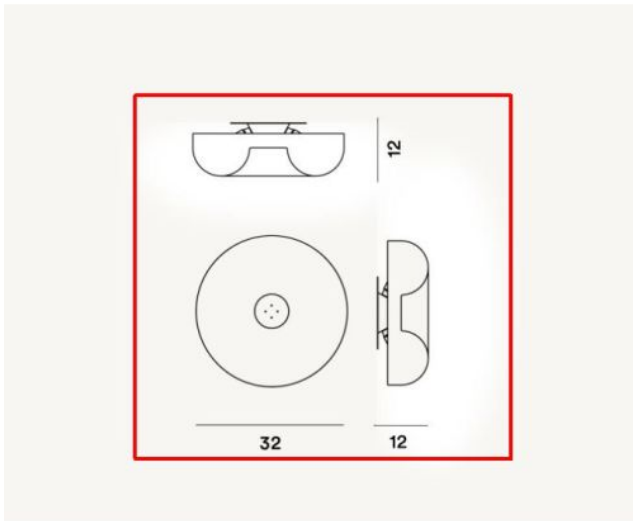

### Technische Informationen

<b>Herstellungsland</b>	 Italien
<b>Hersteller</b>	Foscarini
<b>Material</b>	Glas
<b>Oberfläche</b>	weiß
<b>Durchmesser in cm</b>	32
<b>Maße</b>	H 12 cm   Ø 32 cm

### Beschreibung

Dieses Foscarini Originalersatzteil ersetzt das vorhandene Glas der Foscarini Circus Piccola Soffitto Wand/Deckenleuchte. Das mundgeblasene Glas ist in weiß erhältlich. Dieses Austauschglas ist 12 cm hoch und hat einen Durchmesser von 32 cm.