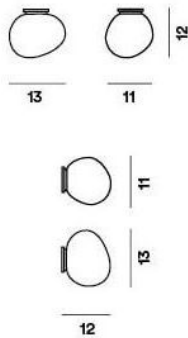

### Technische Informationen

<b>Herstellungsland</b>	 Italien
<b>Hersteller</b>	Foscarini
<b>Designer</b>	Ludovica & Roberto Palomba
<b>Material</b>	Glas
<b>Maße</b>	H 12 cm   B 11 cm   L 13 cm

### Beschreibung

Das Foscarini Gregg Soffitto Parete Piccola Ersatzglas hat eine Breite von 11 cm und eine Länge von 13 cm. Es ist aus mundgeblasenem, weiß satiniertem Glas hergestellt.