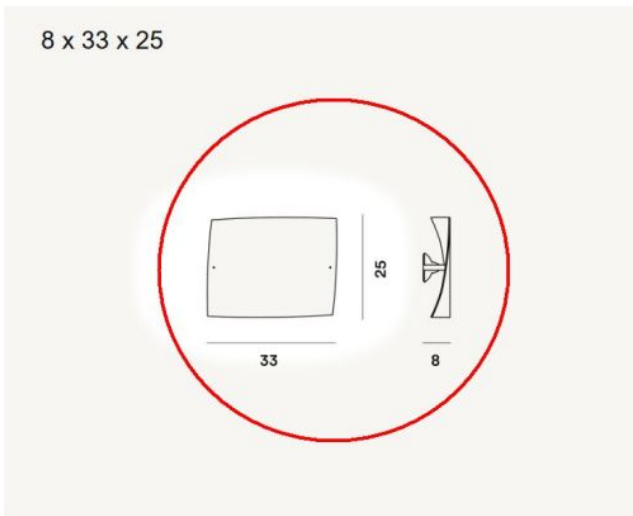

Foscarini

Folio Piccola Parete Ersatzglas

Technische Informationen

Herstellungsland	 Italien
Hersteller	Foscarini
Material	Glas
Diffusorfarbe	weiß
Tiefe in cm	8
Maße	H 25 cm B 33 cm

Beschreibung

Dieses Foscarini Originalersatzteil ersetzt das vorhandene Glas der Foscarini Folio Piccola Parete Wandleuchte. Das mundgeblasene Glas ist in weiß erhältlich. Dieses Austauschglas ist 33 cm breit, 25 cm hoch und 8 cm tief.