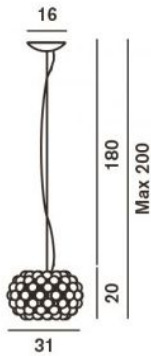

Foscarini

Caboche Sospensione Inneres Glas- piccola

Technische Informationen

Herstellungsland  Italien
Hersteller Foscarini

Beschreibung

Dieses Innere Glas/der innere Diffusor der Caboche Sospensione ist nur für die Pendelleuchte Caboche Sospensione Piccola mit einem Durchmesser von 31 cm verwendbar.