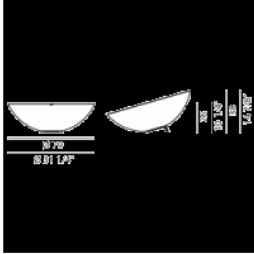

### Technische Informationen

**Herstellungsland**

**Hersteller**

Foscarini

**Oberfläche**

braun

**Durchmesser in cm**

80

**Maße**

Ø 80 cm

### Beschreibung

Diese Foscarini Scheibe dient als Ersatzteil oder Austauschelement für die Solar Outdoor Leuchte. Die Scheibe hat einen Durchmesser von 80 cm und ist aus lackiertem Metall gefertigt. Sie wird von Foscarini in Holz-Optik braun angeboten und wird oben auf dem Diffusor der Leuchte befestigt.