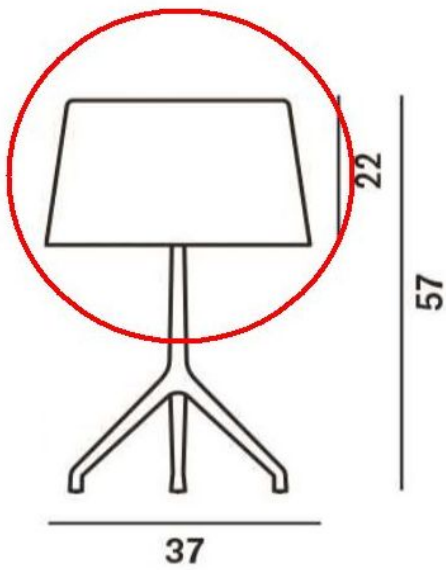

Foscarini

Lumiere XXL Ersatzglas

Farbe

- grau
- weiß

Technische Informationen

Herstellungsland	 Italien
Hersteller	Foscarini
Material	Glas
Durchmesser in cm	37
Maße	H 22 cm Ø 37 cm

Beschreibung

Dieses Foscarini Originalersatzteil ersetzt das vorhandene Glas der Foscarini Lumiere XXL (Tischleuchte) und der Foscarini Lumiere XXL Lettura (Stehleuchte). Das Ersatzglas ist in grau und weiß erhältlich. Dieses Austauschglas ist 22 cm hoch und hat einen Durchmesser von 37 cm.