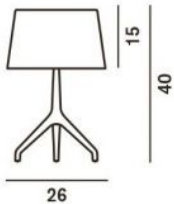

### Technische Informationen

<b>Herstellungsland</b>	 Italien
<b>Hersteller</b>	Foscarini
<b>Material</b>	Glas
<b>Durchmesser in cm</b>	26
<b>Maße</b>	H 15 cm   Ø 26 cm

### Beschreibung

Dieses Foscarini Originalersatzteil ersetzt das vorhandene Glas der Foscarini Lumiere XXS (Tischleuchte). Das Ersatzglas ist in grau und weiß erhältlich. Dieses Austauschglas ist 15 cm hoch und hat einen Durchmesser von 26 cm.