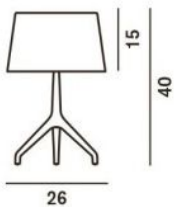

Foscarini

Lumiere XXS Ersatzglas

Farbe

- weiß
- grau

Technische Informationen

Herstellungsland	 Italien
Hersteller	Foscarini
Material	Glas
Durchmesser in cm	26
Maße	H 15 cm Ø 26 cm

Beschreibung

Dieses Foscarini Originalersatzteil ersetzt das vorhandene Glas der Foscarini Lumiere XXS (Tischleuchte). Das Ersatzglas ist in grau und weiß erhältlich. Dieses Austauschglas ist 15 cm hoch und hat einen Durchmesser von 26 cm.