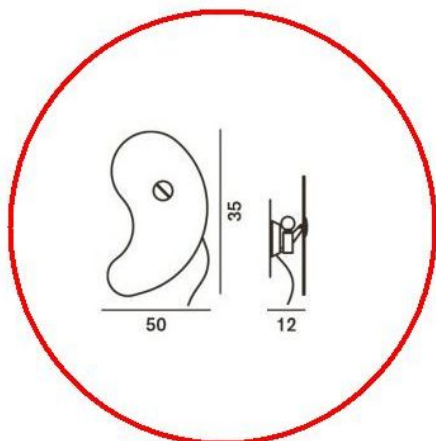

Foscarini

Orbital/Bit Ersatz Glas 1

Version

- rot
- weiß

Technische Informationen

Herstellungsland	 Italien
Hersteller	Foscarini
Material	Glas
Maße	H 50 cm B 35 cm

Beschreibung

Dieses Foscarini Originalersatzteil ersetzt das vorhandene Glas der Foscarini Orbital 1 und der Foscarini Bit 1 Leuchte. Das Original Ersatzglas ist in Weiß und rot erhältlich. Das Austauschglas ist 50 cm hoch und 35 cm breit.