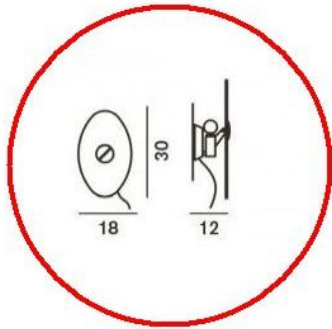

### Technische Informationen

<b>Herstellungsland</b>	 Italien
<b>Hersteller</b>	Foscarini
<b>Material</b>	Glas
<b>Maße</b>	H 30 cm   B 18 cm