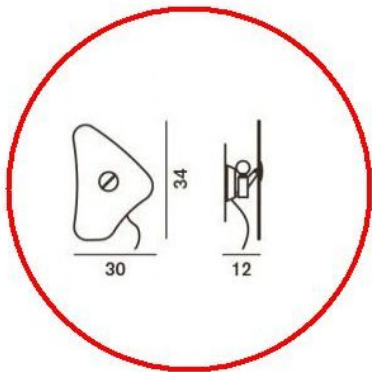

Foscarini

Orbital/Bit Ersatz Glas 4

Version

- grün
- weiß

Technische Informationen

Herstellungsland	 Italien
Hersteller	Foscarini
Material	Glas
Maße	H 34 cm B 30 cm

Beschreibung

Dieses Foscarini Originalersatzteil ersetzt das vorhandene Glas der Foscarini Orbital 4 und der Foscarini Bit 4 Leuchte. Das Original Ersatzglas ist in Weiß und grün erhältlich. Das Austauschglas ist 30 cm breit und 34 cm hoch.