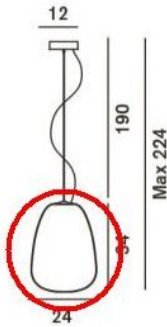

### Technische Informationen

<b>Herstellungsland</b>	 Italien
<b>Hersteller</b>	Foscarini
<b>Material</b>	Glas
<b>Farbe</b>	weiß
<b>Durchmesser in cm</b>	24
<b>Maße</b>	H 34 cm   Ø 24 cm

Das weiße Austauschglas ist 34 cm hoch und hat einen Durchmesser von 24 cm. Das Ersatzglas hat die gleiche Reliefstruktur wie das Originalglas der Leuchte. **Ab 2023 wurde die Deckenbefestigung aktualisiert und das Glas wird mit der Decken-/Wandbefestigung verschraubt. Wenn Ihre Leuchte vor 2023 von Foscarini produziert wurde, benötigen Sie diese Version des Ersatzglases.**