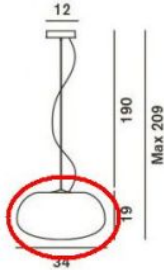

### Technische Informationen

<b>Herstellungsland</b>	 Italien
<b>Hersteller</b>	Foscarini
<b>Material</b>	Glas
<b>Farbe</b>	weiß
<b>Durchmesser in cm</b>	34
<b>Maße</b>	H 19 cm   Ø 34 cm

Das weiße Austauschglas ist 19 cm hoch und hat einen Durchmesser von 34 cm. Das Ersatzglas hat die gleiche Reliefstruktur wie das Originalglas der Leuchte. **Ab 2023 wurde die Deckenbefestigung aktualisiert und das Glas wird mit der Decken-/Wandbefestigung verschraubt. Wenn Ihre Leuchte vor 2023 von Foscarini produziert wurde, benötigen Sie diese Version des Ersatzglases.**