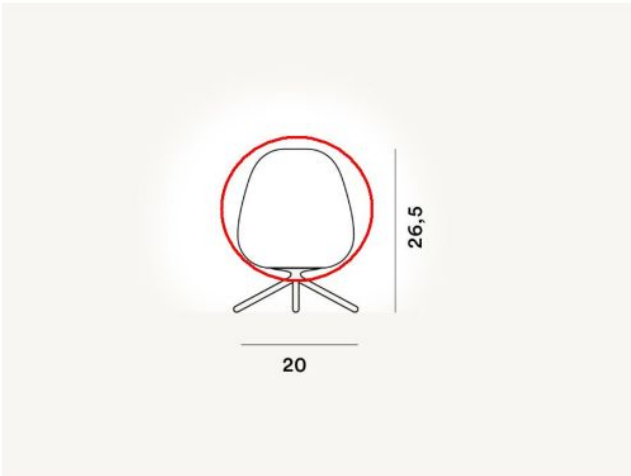

Foscarini

Rituals 3 Ersatz Glas vor 2023

Technische Informationen

Herstellungsland	 Italien
Hersteller	Foscarini
Material	Glas
Farbe	weiß
Durchmesser in cm	20
Maße	H 20 cm Ø 20 cm

Beschreibung

Dieses Foscarini Originalersatzteil ersetzt das vorhandene Glas folgender Leuchten :

- Foscarini Rituals 3 Pendelleuchte
- Foscarini Rituals 3 Tischleuchte
- Foscarini Rituals 3 Deckenleuchte
- Foscarini Rituals 3 Wandleuchte

Das weiße Austauschglas ist 20 cm hoch und hat einen Durchmesser von 20 cm. Das Ersatzglas hat die gleiche Reliefstruktur wie das Originalglas der Leuchte. **Ab 2023 wurde die Deckenbefestigung aktualisiert und das Glas wird mit der Decken-/Wandbefestigung verschraubt. Wenn Ihre Leuchte vor 2023 von Foscarini produziert wurde, benötigen Sie diese Version des Ersatzglases.**