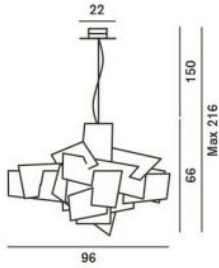

Foscarini

Big Bang Sospensione Ersatz-Schutzglas

Technische Informationen

Herstellungsland  Italien
Hersteller Foscarini

Beschreibung

Das Foscarini Big Bang Ersatz Schutzglas wird aus Pyrexglas hergestellt und ist eine Hälfte für den Schutz des Leuchtmittels.