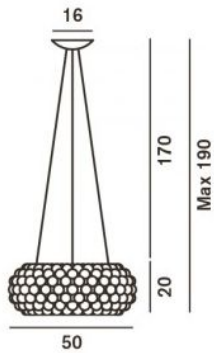

## Caboche Sospensione LED Inneres Glas media

### Beschreibung

Das Innere Glas/der innere Diffusor der Caboche Sospensione LED ist nur für die Pendelleuchte Caboche Sospensione Media LED mit einem Durchmesser von 50 cm verwendbar.